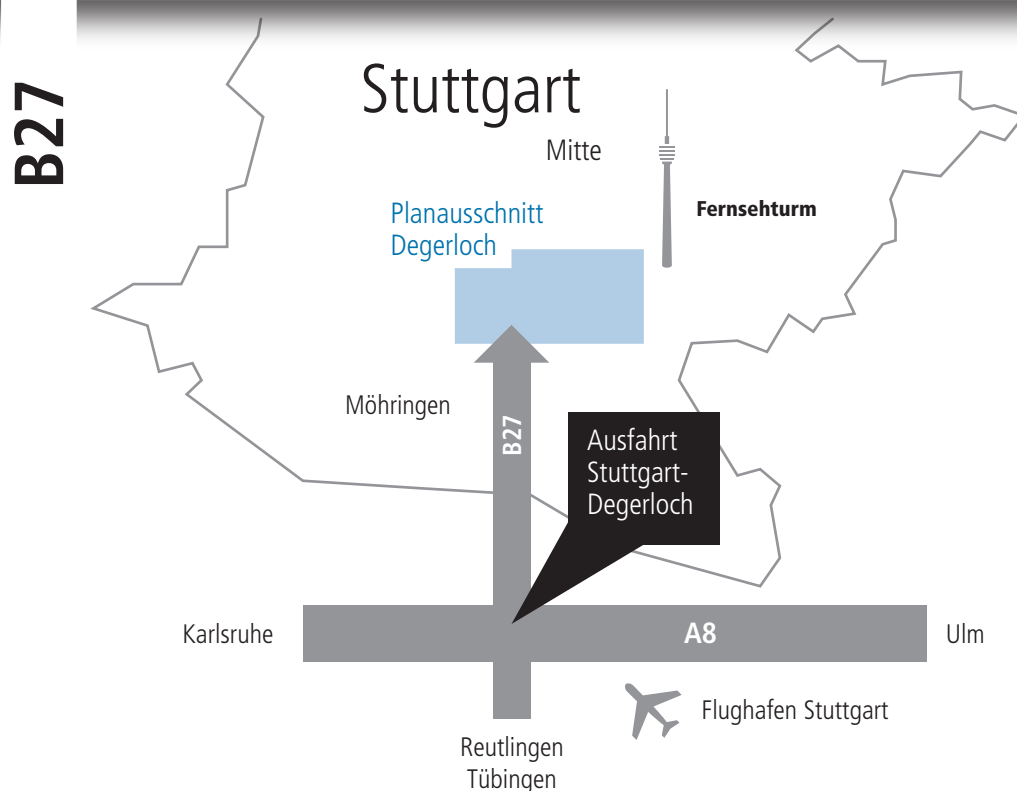

Ihr Weg ins Bischof-Leiprecht-Zentrum Jahnstraße 30/32 Degerloch

Nach U-Bahn-Haltestelle Degerloch rechts einordnen (Richtung Fernsehturm) und in die Jahnstraße abbiegen

Anfahrt mit der gelben Stadtbahn ab Hauptbahnhof Stuttgart bis Haltestelle Degerloch:

- Linie 5 – Richtung Leinfelden
- Linie 6 – Richtung Fasanenhof
- Linie 12 – Richtung Dürtlewang

Fahrzeit ca. 12 Minuten. Am Fahrscheinautomat 001 (1 Zone) wählen.