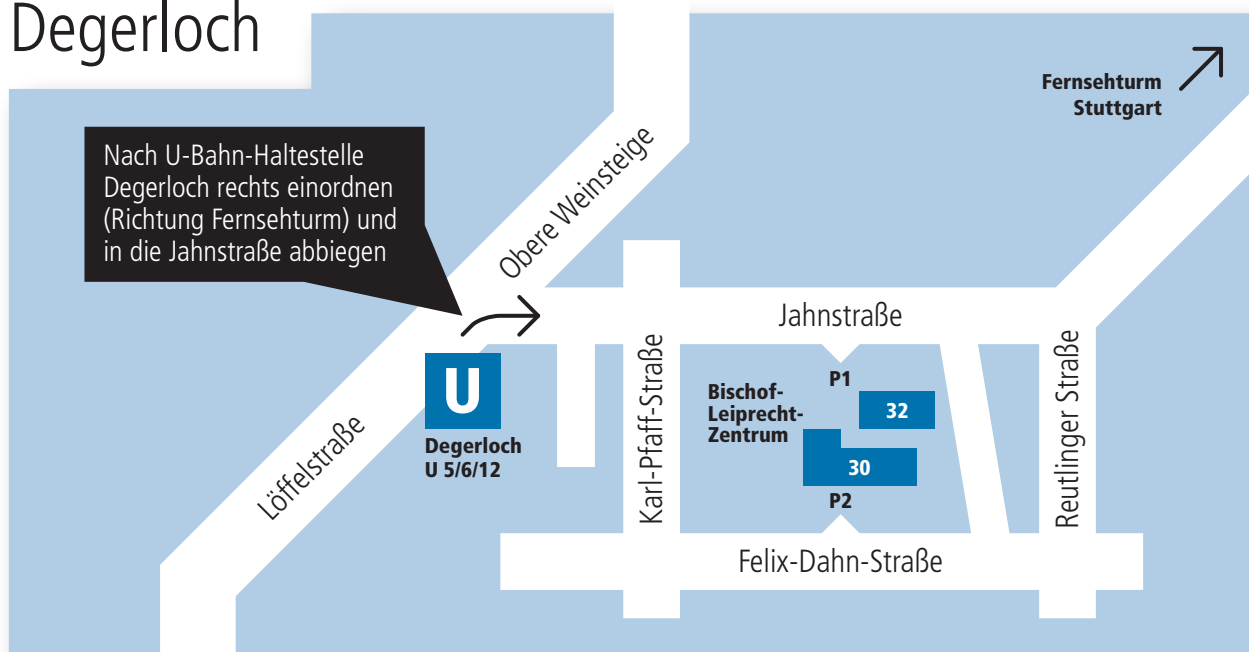

Ihr Weg ins Bischof-Leiprecht-Zentrum Jahnstraße 30/32 Degerloch

Nach U-Bahn-Haltestelle Degerloch rechts einordnen (Richtung Fernsehturm) und in die Jahnstraße abbiegen

Anfahrt mit der gelben Stadtbahn ab Hauptbahnhof Stuttgart bis Haltestelle Degerloch:

- Linie 5 – Richtung Leinfelden
- Linie 6 – Richtung Fasanenhof
- Linie 12 – Richtung Dürtlewang

Fahrzeit ca. 12 Minuten. Am Fahrscheinautomat 001 (1 Zone) wählen.