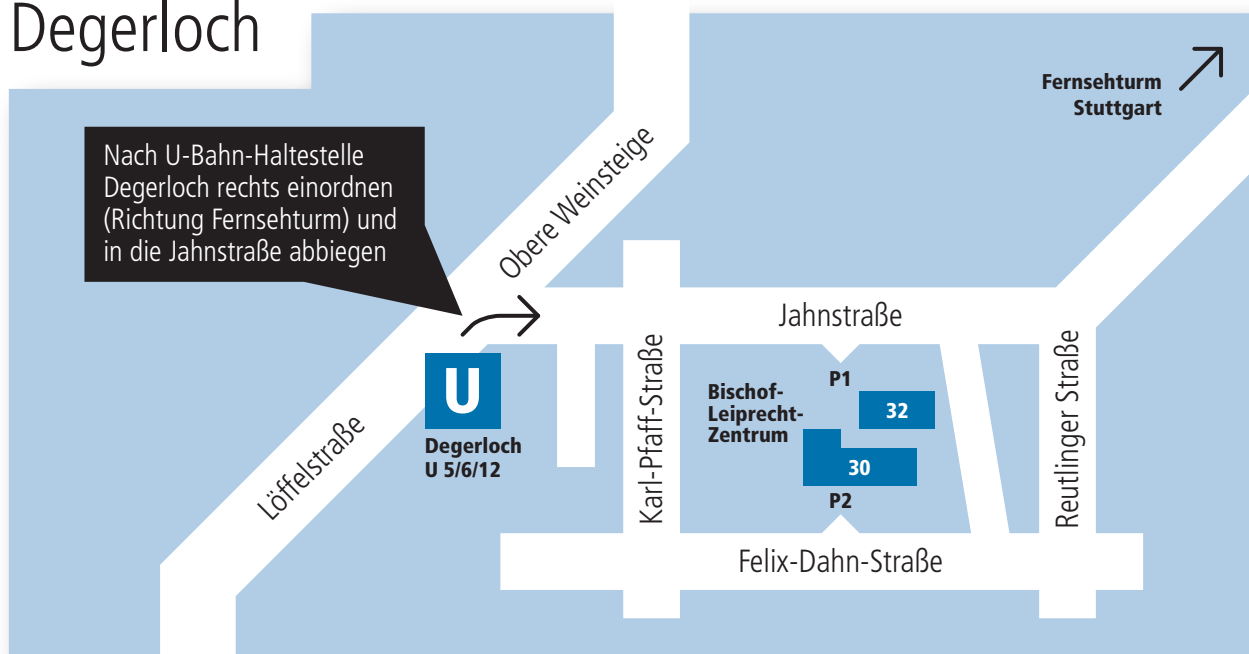

Ihr Weg ins Bischof-Leiprecht-Zentrum Jahnstraße 30/32 Degerloch

Anfahrt mit der gelben Stadtbahn ab Hauptbahnhof Stuttgart bis Haltestelle Degerloch:

- Linie 5 – Richtung Leinfelden
- Linie 6 – Richtung Fasanenhof
- Linie 12 – Richtung Dürrelewang

Fahrzeit ca. 12 Minuten. Am Fahrscheinautomat 001 (1 Zone) wählen.

Diözese
ROSENBERG-
STUTTGART