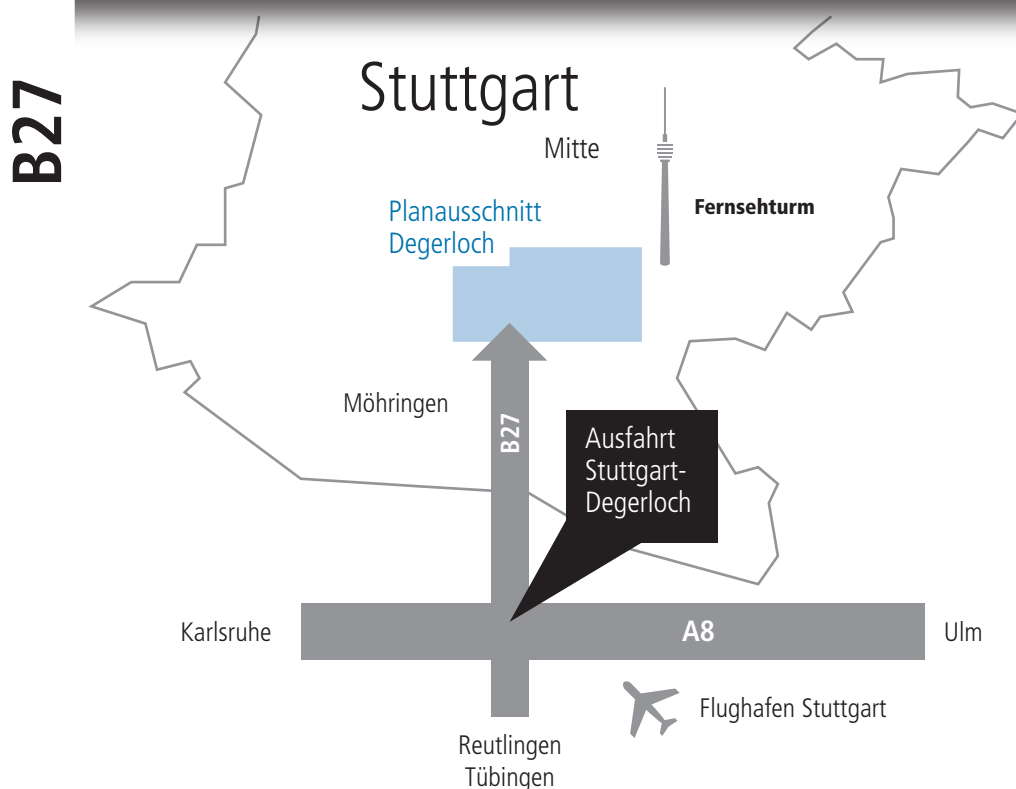

Ihr Weg ins Bischof-Leiprecht-Zentrum Jahnstraße 30/32 Degerloch

Anfahrt mit der gelben Stadtbahn ab Hauptbahnhof Stuttgart bis Haltestelle Degerloch:

- Linie 5 – Richtung Leinfelden
- Linie 6 – Richtung Fasanenhof
- Linie 12 – Richtung Dürrelewang

Fahrzeit ca. 12 Minuten. Am Fahrscheinautomat 001 (1 Zone) wählen.

Diözese
ROSENBERG-
STUTTGART